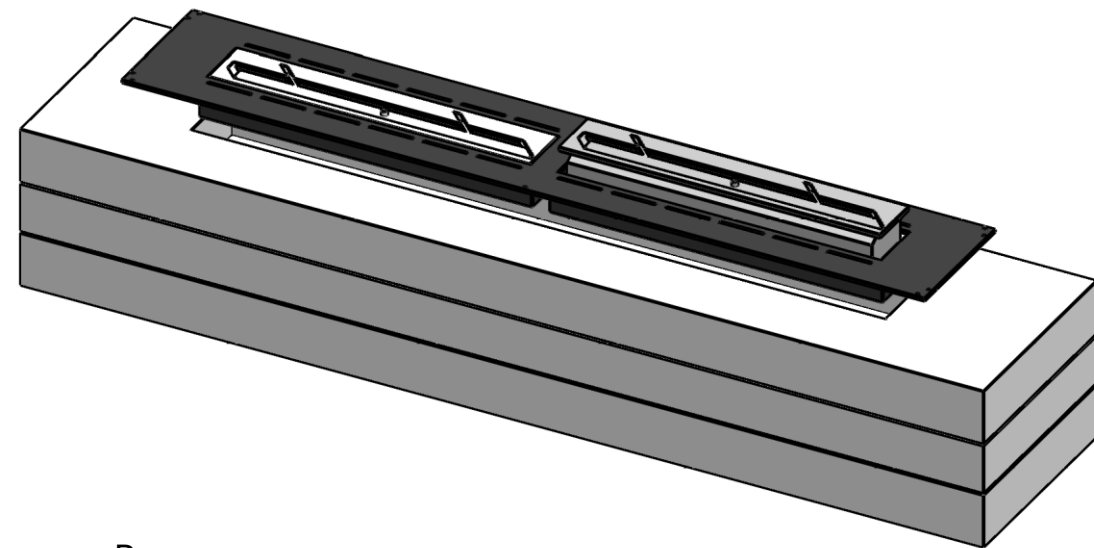

decoflame® Montreal Baseplate 1500x250x5mm Black

with 2x 600mm manual burner and safety chamber

No glass

SECTION G-G
SCALE 1 : 12.5

상판을 주변 표면 위에 얹어 설치할 경우 주의사항: 베이스 플레이트(바닥판)가 뜨거워질 수 있습니다! 표면이 약 50도 정도의 온도를 견딜 수 있는지 확인하십시오

REVISION: Date		DecoFlame ApS Vang Mark 2 9380 Vestbjerg TLF: +45 96 30 48 00 www.decoflame.com	SCALE: 1:5 FORMAT: A3
05-08-2020			Page 1 OF 1
Author: TTK	Order Number - Customer - Reference:		
		PRINCIPLE Montreal Baseplate	
		1500x250x5mm - 2x MB600 - No glass	
Copyright of DecoFlame ApS Denmark, whose property this document remains. No part thereof may be disclosed, copied, duplicated or in any other way made use of, except with the approval of DecoFlame ApS.		Customer Approval Signature - Date